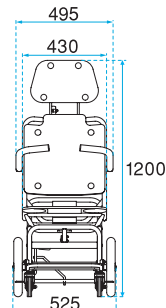

背受け

ホールド性を高め、座り
心地を向上させました。

分離・合体

キャリー部とシート部とが
簡単な操作で分離します。
合体させると自動的に
ロックがかかる安心設計
です。

全長	840mm
全幅	525mm
全高	1,200mm
座面幅	430mm
座面奥行き	380mm
座面高	前部 460mm / 後部 415mm
重量	シート部 8.2kg / キャリー部 6.3kg
耐荷重	100kg

吊りベルトは2段階に調節できます。