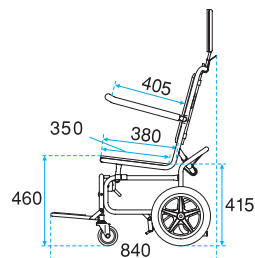

セパレートキャリー

SC-251

「やさしさ」
かなえる
新発想

キャリー部とシート部が分離・合体するセパレートキャリーです。
入浴用電動リフトとの組み合わせで、リラックスした姿勢で入浴できます。

肘かけ

後方にはね上がりますから、
移乗の時に邪魔になりません。

頭受け

簡単な操作で脱着できま
すから、洗髪にも便利です。

背受け

ホールド性を高め、座り
心地を向上させました。

分離・合体

キャリー部とシート部とが
簡単な操作で分離します。
合体させると自動的に
ロックがかかる安心設計
です。

全長	840mm
全幅	525mm
全高	1,200mm
座面幅	430mm
座面奥行き	380mm
座面高	前部 460mm / 後部 415mm
重量	シート部 8.2kg / キャリー部 6.3kg
耐荷重	100kg

吊りベルトは2段階に調節できます。