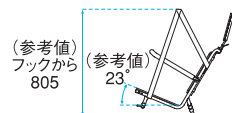

背受け

ホールド性を高め、座り
心地を向上させました。

分離・合体

キャリー部とシート部とが
簡単な操作で分離します。
合体させると自動的に
ロックがかかる安心設計
です。

全長	840mm
全幅	525mm
全高	1,200mm
座面幅	430mm
座面奥行き	380mm
座面高	前部 460mm / 後部 415mm
重量	シート部 8.2kg / キャリー部 6.3kg
耐荷重	100kg

吊りベルトは2段階に調節できます。