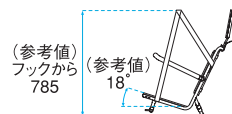

背受け

ホールド性を高め、座り
心地を向上させました。

分離・合体

キャリー部とシート部とが
簡単な操作で分離します。
合体させると自動的に
ロックがかかる安心設計
です。

全長	840mm
全幅	525mm
全高	1,200mm
座面幅	430mm
座面奥行き	380mm
座面高	前部 460mm / 後部 415mm
重量	シート部 8.2kg / キャリー部 6.3kg
耐荷重	100kg

吊りベルトは2段階に調節できます。