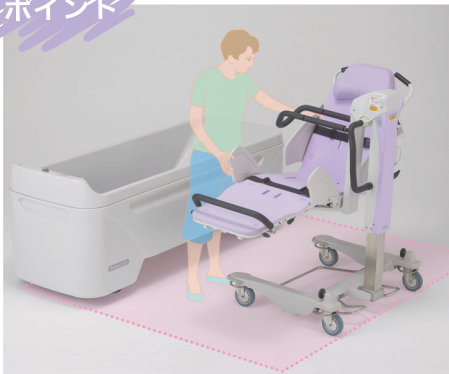

HB-300<JANコード>4543085010237

**ポイント**

ストレッチャー座面サイズはそのままに、本体サイズをコンパクトにしています。最小設置寸法2m×2mでご利用いただけます。

**ポイント**

ボトムの背上げレバーは頭側だけでなく、側面からも操作できます。設置場所に合わせた頭側設定に合わせて背上げレバーも切り替ええます。

**ポイント**

ブレーキペダルは介助シーンに合わせて、マスト側だけでなくボトム側からも操作できます。足元のガイドカバーで、バスタブとセットする際にも安心です。