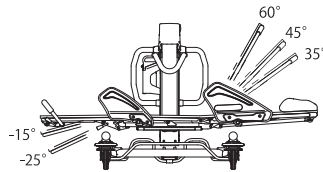

HB-300<JANコード>4543085010237

**ポイント**

ストレッチャー座面サイズはそのままに、本体サイズをコンパクトにしています。最小設置寸法2m×2mでご利用いただけます。

**ポイント**

ボトムの背上げレバーは頭側だけでなく、側面からも操作できます。設置場所に合わせた頭側設定に合わせて背上げレバーも切り替ええます。

**ポイント**

ブレーキペダルは介助シーンに合わせて、マスト側だけでなくボトム側からも操作できます。足元のガイドカバーで、バスタブとセットする際にも安心です。

### 仕様

- 全長：1830mm
- 全幅：800mm
- 全高：960～1,445mm
- 座面幅：495mm
- 本体重量：78kg
- 耐荷重：120kg
- キャスター径：前輪 125mm・後輪 125mm
- 主要材質：ステンレス、ポリエチレン、ポリウレタン
- 充電器・バッテリー 2 個付  
バッテリー仕様 (24V・2.6Ah)  
AC100V/フル充電約 4 時間  
90kg 負荷で約 40 回昇降可 (フルストローク昇降)
- バッテリーセット (付属のバッテリーと同じ状態)  
33,000円 (税込価格 36,300円)

### 仕様

- 全長：1,960mm
- 全幅：730mm
- 全高：770mm
- 浴槽重量：58kg
- バスタブ内幅：640mm
- バスタブ内高：450mm (最深 465mm)
- 満水量：約 415ℓ
- 実使用水量：約 350ℓ
- ※実使用水量は 165cm、65kg の方の場合です。
- 排水時間：約 3 分30秒
- ※排水時間は参考値です。
- 主要材質：FRP

本社・松山支店 / 〒791-0214 愛媛県東温市南野田410番地6  
TEL089 (964) 7770 FAX089 (964) 1522  
札幌営業所 / TEL011 (788) 5334 FAX011 (788) 5341  
仙台営業所 / TEL022 (781) 6715 FAX022 (781) 6796  
北関東営業所 / TEL027 (212) 2066 FAX027 (212) 2067  
東京支店 / TEL03 (5939) 8611 FAX03 (5939) 8612  
名古屋営業所 / TEL0568 (42) 6015 FAX0568 (71) 9656  
大阪営業所 / TEL06 (4860) 6601 FAX06 (4860) 6602  
福岡営業所 / TEL0942 (45) 3808 FAX0942 (45) 3809