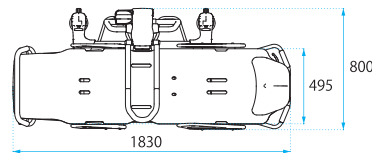

HB-300<JANコード>4543085010237

**ポイント**

ストレッチャー座面サイズはそのままに、本体サイズをコンパクトにしています。最小設置寸法2m×2mでご利用いただけます。

**ポイント**

ボトムの背上げレバーは頭側だけでなく、側面からも操作できます。設置場所に合わせた頭側設定に合わせて背上げレバーも切り替ええます。

**ポイント**

ブレーキペダルは介助シーンに合わせて、マスト側だけでなくボトム側からも操作できます。足元のガイドカバーで、バスタブとセットする際にも安心です。

### 仕様

- 全長：1830mm
- 全幅：800mm
- 全高：960～1,445mm
- 座面幅：495mm
- 本体重量：78kg
- 耐荷重：120kg
- キャスター径：前輪 125mm・後輪 125mm
- 主要材質：ステンレス、ポリエチレン、ポリウレタン
- 充電器・バッテリー 2 個付  
バッテリー仕様 (24V・2.6Ah)  
AC100V/フル充電約 4 時間  
90kg 負荷で約 40 回昇降可 (フルストローク昇降)
- バッテリーセット (付属のバッテリーと同じ状態)  
33,000円 (税込価格 36,300円)

### 仕様

- 全長：1,960mm
- 全幅：730mm
- 全高：770mm
- 浴槽重量：58kg
- バスタブ内幅：640mm
- バスタブ内高：450mm (最深 465mm)
- 満水量：約 415ℓ
- 実使用水量：約 350ℓ
- ※実使用水量は 165cm、65kg の方の場合です。
- 排水時間：約 3 分30秒
- ※排水時間は参考値です。
- 主要材質：FRP

本社・松山支店 / 〒791-0214 愛媛県東温市南野田410番地6  
TEL089 (964) 7770 FAX089 (964) 1522  
札幌営業所 / TEL011 (788) 5334 FAX011 (788) 5341  
仙台営業所 / TEL022 (781) 6715 FAX022 (781) 6796  
北関東営業所 / TEL027 (212) 2066 FAX027 (212) 2067  
東京支店 / TEL03 (5939) 8611 FAX03 (5939) 8612  
名古屋営業所 / TEL0568 (42) 6015 FAX0568 (71) 9656  
大阪営業所 / TEL06 (4860) 6601 FAX06 (4860) 6602  
福岡営業所 / TEL0942 (45) 3808 FAX0942 (45) 3809