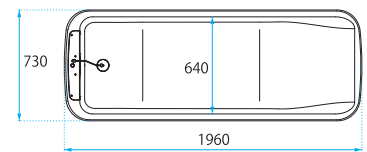

### 仕様

- 全長：1830mm
- 全幅：800mm
- 全高：960～1,445mm
- 座面幅：495mm
- 本体重量：78kg
- 耐荷重：120kg
- キャスター径：前輪 125mm・後輪 125mm
- 主要材質：ステンレス、ポリエチレン、ポリウレタン
- 充電器・バッテリー 2 個付  
バッテリー仕様 (24V・2.6Ah)  
AC100V/フル充電約 4 時間  
90kg 負荷で約 40 回昇降可 (フルストローク昇降)
- バッテリーセット (付属のバッテリーと同じ状態)  
33,000円 (税込価格 36,300円)

## HB-300

バスタブは浴室の水栓にホースを接続し吐水口から給湯できます

### 仕様

- 全長：1,960mm
- 全幅：730mm
- 全高：770mm
- 浴槽重量：58kg
- バスタブ内幅：640mm
- バスタブ内高：450mm (最深 465mm)
- 満水量：約 415ℓ
- 実使用水量：約 350ℓ
- ※実使用水量は 165cm、65kg の方の場合です。
- 排水時間：約 3 分30秒
- ※排水時間は参考値です。
- 主要材質：FRP

本社・松山支店 / 〒791-0214 愛媛県東温市南野田410番地6  
TEL089 (964) 7770 FAX089 (964) 1522  
札幌営業所 / TEL011 (788) 5334 FAX011 (788) 5341  
仙台営業所 / TEL022 (781) 6715 FAX022 (781) 6796  
北関東営業所 / TEL027 (212) 2066 FAX027 (212) 2067  
東京支店 / TEL03 (5939) 8611 FAX03 (5939) 8612  
名古屋営業所 / TEL0568 (42) 6015 FAX0568 (71) 9656  
大阪営業所 / TEL06 (4860) 6601 FAX06 (4860) 6602  
福岡営業所 / TEL0942 (45) 3808 FAX0942 (45) 3809