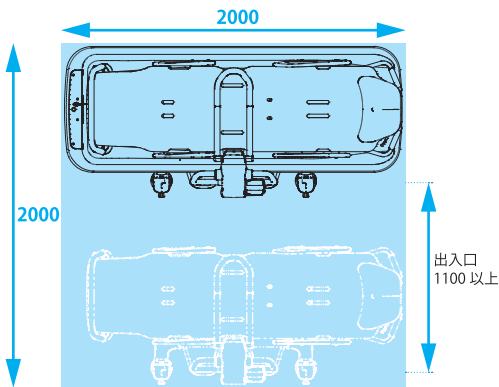

HB-300<JANコード>4543085010237

**ポイント**

ストレッチャー座面サイズはそのままに、本体サイズをコンパクトにしています。最小設置寸法2m×2mでご利用いただけます。

**ポイント**

ボトムの背上げレバーは頭側だけでなく、側面からも操作できます。設置場所に合わせた頭側設定に合わせて背上げレバーも切り替ええます。

**ポイント**

ブレーキペダルは介助シーンに合わせて、マスト側だけでなくボトム側からも操作できます。足元のガイドカバーで、バスタブとセットする際にも安心です。

### 仕様

- 全長：1830mm
- 全幅：800mm
- 全高：960～1,445mm
- 座面幅：495mm
- 本体重量：78kg
- 耐荷重：120kg
- キャスター径：前輪 125mm・後輪 125mm
- 主要材質：ステンレス、ポリエチレン、ポリウレタン
- 充電器・バッテリー 2 個付  
バッテリー仕様 (24V・2.6Ah)  
AC100V/フル充電約 4 時間  
90kg 負荷で約 40 回昇降可 (フルストローク昇降)
- バッテリーセット (付属のバッテリーと同じ状態)  
33,000円 (税込価格 36,300円)

### 仕様

- 全長：1,960mm
- 全幅：730mm
- 全高：770mm
- 浴槽重量：58kg
- バスタブ内幅：640mm
- バスタブ内高：450mm (最深 465mm)
- 満水量：約 415ℓ
- 実使用水量：約 350ℓ
- ※実使用水量は 165cm、65kg の方の場合です。
- 排水時間：約 3 分30秒
- ※排水時間は参考値です。
- 主要材質：FRP

本社・松山支店 / 〒791-0214 愛媛県東温市南野田410番地6  
TEL089 (964) 7770 FAX089 (964) 1522  
札幌営業所 / TEL011 (788) 5334 FAX011 (788) 5341  
仙台営業所 / TEL022 (781) 6715 FAX022 (781) 6796  
北関東営業所 / TEL027 (212) 2066 FAX027 (212) 2067  
東京支店 / TEL03 (5939) 8611 FAX03 (5939) 8612  
名古屋営業所 / TEL0568 (42) 6015 FAX0568 (71) 9656  
大阪営業所 / TEL06 (4860) 6601 FAX06 (4860) 6602  
福岡営業所 / TEL0942 (45) 3808 FAX0942 (45) 3809