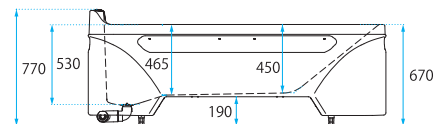

### 仕様

- 全長：1830mm
- 全幅：800mm
- 全高：960～1,445mm
- 座面幅：495mm
- 本体重量：78kg
- 耐荷重：120kg
- キャスター径：前輪 125mm・後輪 125mm
- 主要材質：ステンレス、ポリエチレン、ポリウレタン
- 充電器・バッテリー 2 個付  
バッテリー仕様 (24V・2.6Ah)  
AC100V/フル充電約 4 時間  
90kg 負荷で約 40 回昇降可 (フルストローク昇降)
- バッテリーセット (付属のバッテリーと同じ状態)  
33,000円 (税込価格 36,300円)

### 仕様

- 全長：1,960mm
- 全幅：730mm
- 全高：770mm
- 浴槽重量：58kg
- バスタブ内幅：640mm
- バスタブ内高：450mm (最深 465mm)
- 満水量：約 415ℓ
- 実使用水量：約 350ℓ
- ※実使用水量は 165cm、65kg の方の場合です。
- 排水時間：約 3 分30秒
- ※排水時間は参考値です。
- 主要材質：FRP

本社・松山支店 / 〒791-0214 愛媛県東温市南野田410番地6  
TEL089 (964) 7770 FAX089 (964) 1522  
札幌営業所 / TEL011 (788) 5334 FAX011 (788) 5341  
仙台営業所 / TEL022 (781) 6715 FAX022 (781) 6796  
北関東営業所 / TEL027 (212) 2066 FAX027 (212) 2067  
東京支店 / TEL03 (5939) 8611 FAX03 (5939) 8612  
名古屋営業所 / TEL0568 (42) 6015 FAX0568 (71) 9656  
大阪営業所 / TEL06 (4860) 6601 FAX06 (4860) 6602  
福岡営業所 / TEL0942 (45) 3808 FAX0942 (45) 3809